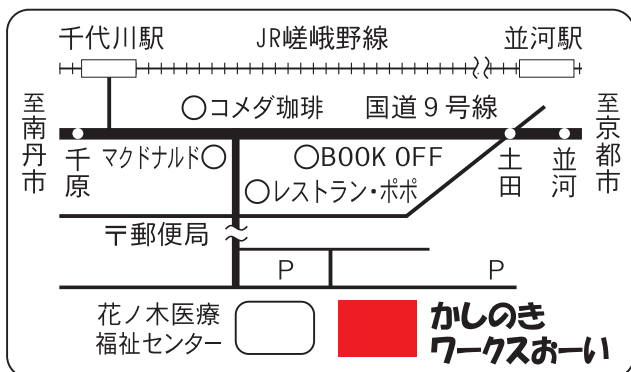

● 亀岡市観光マスコットキャラクター
明智かめまるくんも
お祝いに来てくれます！

第13回 香香楽市

ぱすてる リニューアルオープン 大感謝祭！

ベーカリー&カフェ

10:00
開店

模擬店

あんかけチャーハン、ラーメン、たい焼き
揚げ物セット、フランクフルトを販売！

お楽しみステージ

南丹高校吹奏楽部、亀岡高校書道パフォーマンス、
津軽三味線、DON舞などのステージを予定！

フリーマーケット・バザー

毎回いろいろなお店が出品されています
ただいま出店者募集中！

施設販売・ゲームコーナー

ぱすてるの焼きたてパンに特製スイーツ、
その他にも新鮮野菜や工芸品も販売します！
東北物品販売やゲームコーナーもあります。

みんなが参加できるクイズ大会

ご来場された方が参加できるクイズ大会！
今話題の『ノンオイルフライヤー』が当たるかも？

ぱすてる特設販売コーナー

ぱすてるにご協力いただいているお店や
学校からも特別に出店していただきます！
ぱすてるとのコラボ商品も販売いたします。

カフェタイム・片山商店・丹山酒造
府立南丹高等学校・テミルスイーツ
ぬくもり京都丹波商品…

ご来場の方には振る舞い汁でおもてなし
11:30~〈数量限定ですのでお早めにお越しください〉

※イベント内容は事情により変更される場合がございます